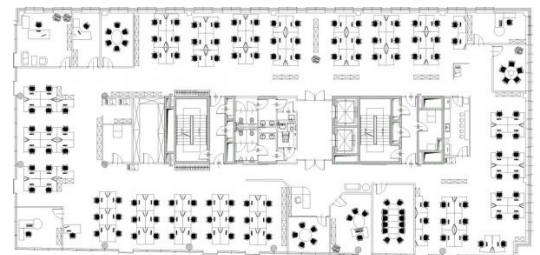

Do wynajęcia

Office to let

Arkońska Business Park A3

Gdańsk, Oliwa, ul. Arkońska 6

Informacje o budynku | Building information

Status budynku Building status	Istniejący Existing
Rok budowy Year of construction	2009
Powierzchnia wspólna Common space	5,54 - 6,03 %
Współczynnik miejsc parkingowych Parking ratio	1 / 60 m ²
Całkowita powierzchnia budynku Total building area	5 000 m ²

Minimalna powierzchnia biurowa
Minimum office space

Standardowe wykończenie | Standard fit-out

-  Klimatyzacja
Air conditioning
 -  Podnoszone podłogi
Raised floor
 -  Podwieszany sufit
Suspended ceiling
 -  Okablowanie telefoniczne
Telephone cabling
 -  Okablowanie komputerowe
Computer cabling
 -  Okablowanie elektryczne
Power cabling
 -  Czujniki dymu
Smoke detectors
 -  Wykładzina
Carpeting
-  Recepcja
Reception
 -  Ochrona budynku
Security
 -  Kable światłowodowe
Fiber optics
 -  Kontrola dostępu do budynku
Access control

Plan piętra | Floor plan

Dostępna powierzchnia | Available space

Piętro Floor	Powierzchnia wolna Vacant space	Czynsz Rent	Dostępność Availability
2	prosimy o kontakt please contact us	prosimy o kontakt please contact us	prosimy o kontakt please contact us
3	prosimy o kontakt please contact us	prosimy o kontakt please contact us	prosimy o kontakt please contact us
4	prosimy o kontakt please contact us	prosimy o kontakt please contact us	prosimy o kontakt please contact us
Razem Total	po zalogowaniu after login		